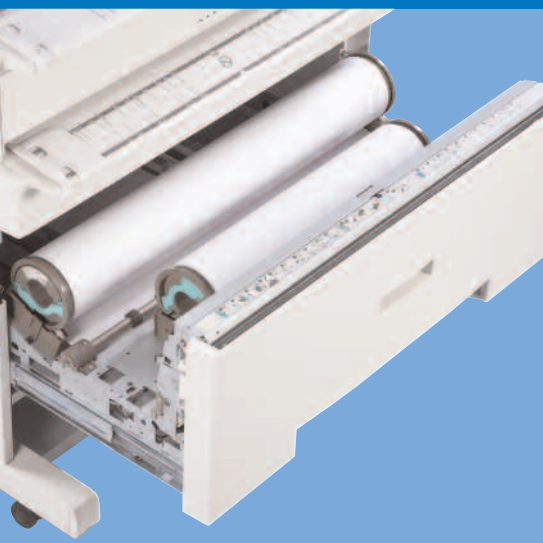

Ricoh Aficio SP W2470
Grande Formato
Uma Revolução em Impressão de
Qualidade em Grande Formato.

RICOH

compacta

econômica

qualidade

Recursos de última geração, em uma unidade compacta e econômica.

Quando precisar de impressos de alta qualidade alçados, o que é o caso agora, o Sistema de Imagens Digitais de Grande Formato Aficio® SP W2470 da RICOH® é a solução ideal. Compacto, econômico e avançado, esta unidade possui todos os recursos necessários para aumentar seu diferencial competitivo, mantendo seu custo baixo.

Simplicidade em cada ponto.

O pequeno tamanho do Aficio® SP W2470 da RICOH® requer menos espaço, oferecendo, ao mesmo tempo, um caminho simples e prático para a obtenção de documentos impressos de qualidade extremamente alta.

- Acesso rápido e fácil aos suprimentos, graças ao design em concha, totalmente frontal.
- Dá conta de grandes tiragens de impressão, com saída de 50 folhas e empilhadores de 40 folhas.
- A troca de papel é fácil, graças ao rolo de papel flangeado e uma bandeja de cassete opcional (papel até A3 sangrado).
- Armazena arquivos e projetos em andamento por até 180 dias com o HD de 80 GB e permite acessá-los imediatamente na própria impressora ou de um PC usando o WebImageMonitor.
- Aumenta a produtividade carimbando documentos com datas, números de páginas, cabeçalhos e rodapés, antes de imprimi-los, armazená-los ou recuperá-los para impressão.

Impressões super nítidas, instantaneamente.

Não é mais necessário terceirizar suas impressões em grande formato ou enviá-las para um plotador central, com a econômica e compacta Aficio SP W2470 da Ricoh.